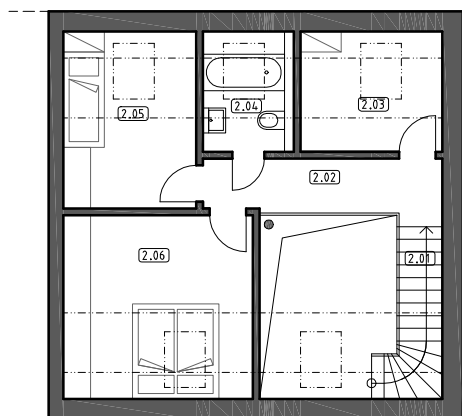

REZIDENCE POD NOVOU

www.podnovou.cz

PLOCHA POZEMKU 5046/7 304 m²
 ZASTAVĚNÁ PLOCHA RD 82 m²
 UŽITNÁ PLOCHA RD 115 m²

1 NP

číslo	místnost	plocha užit. / obyt.
1.01	PŘEDSÍŇ	7,3
1.02	TECH. MÍSTNOST	4,0
1.03	KOUPELNA	3,6
1.04	OBÝV. POKOJ	33,2
1.05	LOŽNICE	15,5
CELKEM		63,6

2 NP

číslo	místnost	plocha užit. / obyt.
2.01	SCHODY	4,4
2.02	CHODBA	6,7
2.03	PRACOVNA	8,3 / 6,4
2.04	KOUPELNA	4,0 / 3,7
2.05	POKOJ	11,4 / 9,7
2.06	LOŽNICE	16,9 / 14,5
CELKEM		51,7