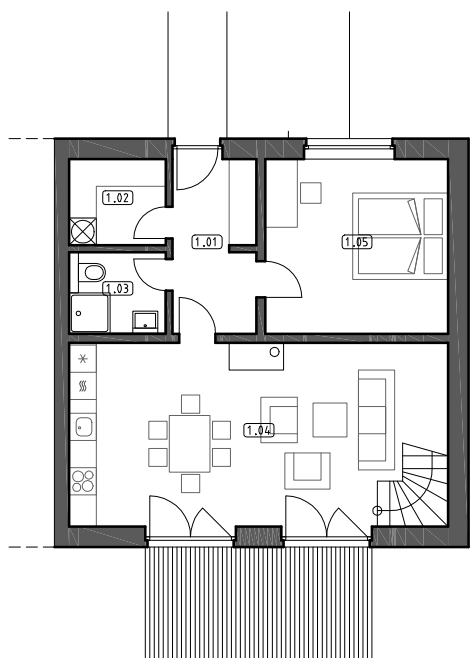

REZIDENCE POD NOVOU

www.podnovou.cz

PLOCHA POZEMKU 5046/7 304 m²
 ZASTAVĚNÁ PLOCHA RD 82 m²
 UŽITNÁ PLOCHA RD 115 m²

1 NP

číslo	místnost	plocha užit. / obyt.
1.01	PŘEDSÍŇ	7,3
1.02	TECH. MÍSTNOST	4,0
1.03	KOUPELNA	3,6
1.04	OBÝV. POKOJ	33,2
1.05	LOŽNICE	15,5
CELKEM		63,6

2 NP

číslo	místnost	plocha užit. / obyt.
2.01	SCHODY	4,4
2.02	CHODBA	6,7
2.03	PRACOVNA	8,3 / 6,4
2.04	KOUPELNA	4,0 / 3,7
2.05	POKOJ	11,4 / 9,7
2.06	LOŽNICE	16,9 / 14,5
CELKEM		51,7