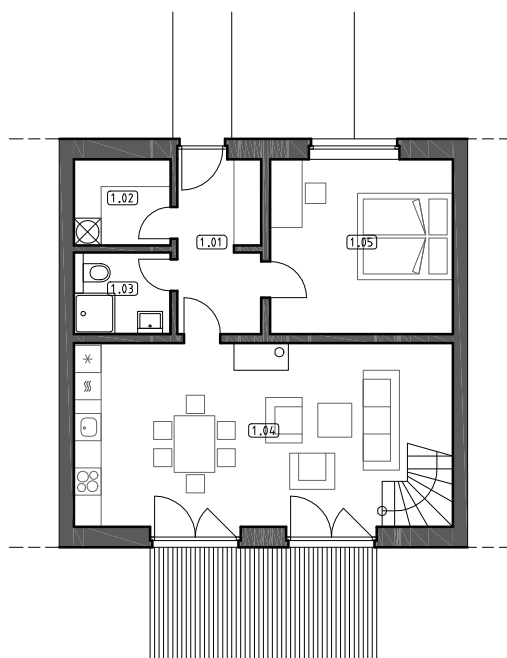

# REZIDENCE POD NOVOU

[www.podnovou.cz](http://www.podnovou.cz)

PLOCHA POZEMKU 318 m<sup>2</sup>  
 ZASTAVĚNÁ PLOCHA RD 81 m<sup>2</sup>  
 UŽITNÁ PLOCHA RD 128 m<sup>2</sup>

## 1 NP

číslo	místnost	plocha užit. / obyť.
1.01	PŘEDSÍŇ	7,3
1.02	TECH. MÍSTNOST	4,0
1.03	KOUPELNA	3,6
1.04	OBÝV. POKOJ	33,2
1.05	LOŽNICE	15,5

**CELKEM 63,6**

## 2 NP

číslo	místnost	plocha užit. / obyť.
2.01	SCHODY	4,5
2.02	CHODBA	6,7
2.03	POKOJ	13,25 / 12,9
2.04	LOŽNICE	15,2 / 13,2
2.05	POKOJ	11,5 / 9,8
2.06	KOUPELNA	7,7
2.07	ŠATNA	5,3

**CELKEM 64,15**

BALKÓN 7,5