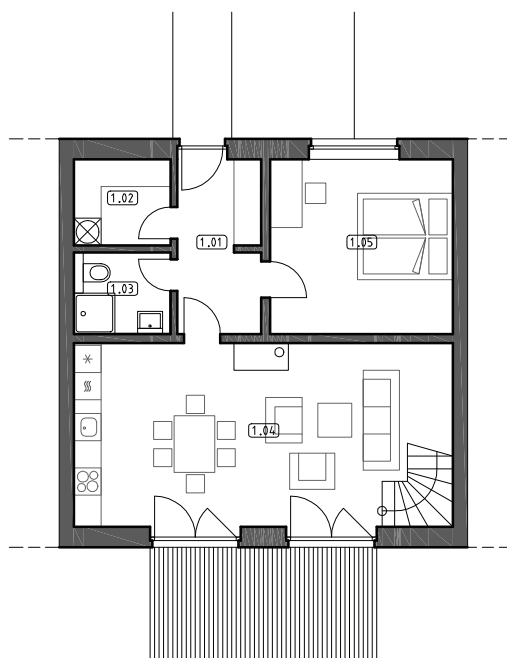

REZIDENCE POD NOVOU

www.podnovou.cz

PLOCHA POZEMKU 311 m²
 ZASTAVĚNÁ PLOCHA RD 81 m²
 UŽITNÁ PLOCHA RD 128 m²

1 NP

číslo	místnost	plocha užit. / obyť.
1.01	PŘEDSÍŇ	7,3
1.02	TECH. MÍSTNOST	4,0
1.03	KOUPELNA	3,6
1.04	OBÝV. POKOJ	33,2
1.05	LOŽNICE	15,5

CELKEM 63,6

2 NP

číslo	místnost	plocha užit. / obyť.
2.01	SCHODY	4,5
2.02	CHODBA	6,7
2.03	POKOJ	13,25 / 12,9
2.04	LOŽNICE	15,2 / 13,2
2.05	POKOJ	11,5 / 9,8
2.06	KOUPELNA	7,7
2.07	ŠATNA	5,3

CELKEM 64,15

BALKÓN 7,5