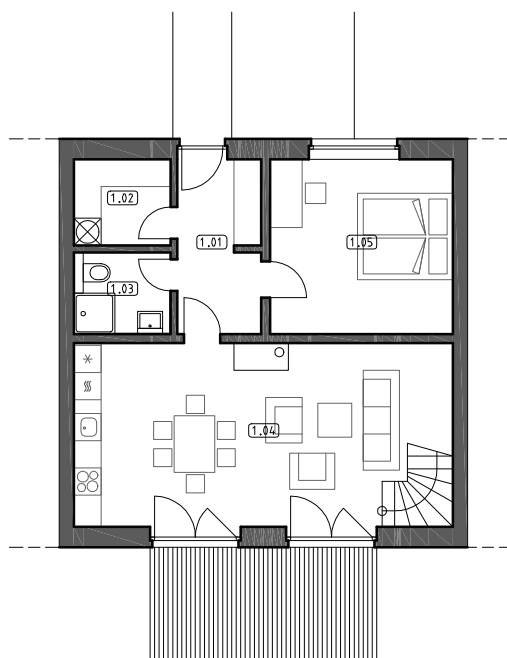

# REZIDENCE POD NOVOU

[www.podnovou.cz](http://www.podnovou.cz)

PLOCHA POZEMKU 304 m<sup>2</sup>  
 ZASTAVĚNÁ PLOCHA RD 81 m<sup>2</sup>  
 UŽITNÁ PLOCHA RD 128 m<sup>2</sup>

## 1 NP

číslo	místnost	plocha užit. / obyč.
1.01	PŘEDSÍŇ	7,3
1.02	TECH. MÍSTNOST	4,0
1.03	KOUPELNA	3,6
1.04	OBÝV. POKOJ	33,2
1.05	LOŽNICE	15,5

**CELKEM 63,6**

## 2 NP

číslo	místnost	plocha užit. / obyč.
2.01	SCHODY	4,5
2.02	CHODBA	6,7
2.03	POKOJ	13,25 / 12,9
2.04	LOŽNICE	15,2 / 13,2
2.05	POKOJ	11,5 / 9,8
2.06	KOUPELNA	7,7
2.07	ŠATNA	5,3

**CELKEM 64,15**

BALKÓN 7,5