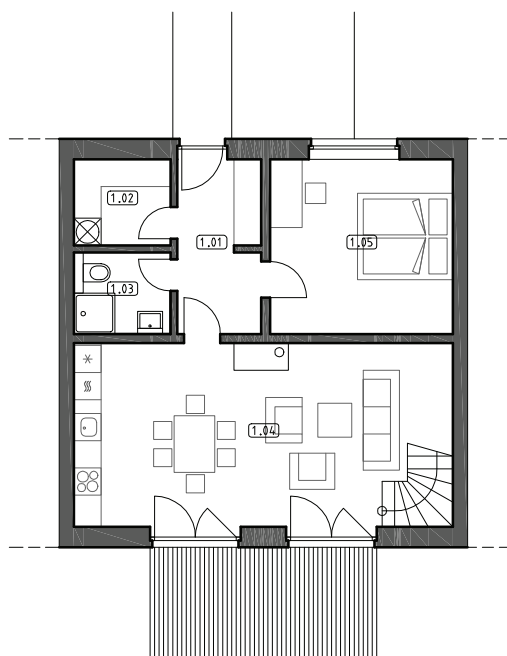

# REZIDENCE POD NOVOU

[www.podnovou.cz](http://www.podnovou.cz)

PLOCHA POZEMKU 311 m<sup>2</sup>  
 ZASTAVĚNÁ PLOCHA RD 81 m<sup>2</sup>  
 UŽITNÁ PLOCHA RD 128 m<sup>2</sup>

## 1 NP

číslo	místnost	plocha užit. / obyť.
1.01	PŘEDSÍŇ	7,3
1.02	TECH. MÍSTNOST	4,0
1.03	KOUPELNA	3,6
1.04	OBÝV. POKOJ	33,2
1.05	LOŽNICE	15,5

**CELKEM 63,6**

## 2 NP

číslo	místnost	plocha užit. / obyť.
2.01	SCHODY	4,5
2.02	CHODBA	6,7
2.03	POKOJ	13,25 / 12,9
2.04	LOŽNICE	15,2 / 13,2
2.05	POKOJ	11,5 / 9,8
2.06	KOUPELNA	7,7
2.07	ŠATNA	5,3

**CELKEM 64,15**

BALKÓN 7,5